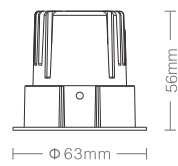

# 天花灯(Ø55)

\*可选配件

## 产品特性

灯具颜色: 金属灰+白色面板  
 主体材质: 压铸铝  
 光学系统: 透镜  
 灯具外观: 金属质感  
 投射方向: 水平0-355°  
 防护等级: IP20 可选配IP44防水组件  
 环境温度: -20°~40°  
 重量: 121g

## 产品规格

开孔尺寸: Ø55mm  
 功率: 7W  
 光束角度: 15°、24°、36°、60°  
 天花厚度: 2mm-25mm  
 安装方式: 嵌入式  
 吊顶空间: 大于100mm  
 防眩角度: 40°

输入电压: 220-240V~50Hz  
 输入电流: 33mA  
 显指: Ra92  
 色温: 2700K、3000K、3500K、4000K  
 光通量: 406lm、423lm、452lm、469lm (15°)  
 449lm、468lm、501lm、519lm (24°)  
 480lm、500lm、536lm、556lm (36°)  
 418lm、435lm、465lm、483lm (60°)