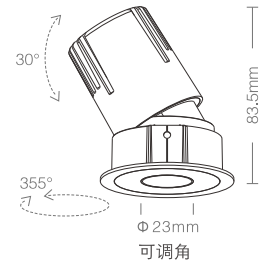

圆形圆孔

柔光片

防眩网

\*可选配件

Ø 55mm

Φ 63mm

可调角

## 产品特性

- 灯具颜色: 金属灰+白色面板
- 主体材质: 压铸铝
- 光学系统: 透镜+面板
- 灯具外观: 金属质感
- 投射方向: 垂直0~30°、水平0~355°
- 防护等级: IP20 可选配IP44防水组件
- 环境温度: -20°~40°
- 重量: 132g

## 产品规格

- 开孔尺寸: Ø 55mm
- 功率: 7W
- 光束角度: 15°、24°、36°
- 天花厚度: 2mm~25mm
- 安装方式: 嵌入式
- 吊顶空间: 大于100mm
- 防眩角度: 40°
- 输入电压: 220~240V~50Hz
- 输入电流: 33mA
- 显指: Ra92
- 色温: 2700K、3000K、3500K、4000K
- 光通量: 406lm、423lm、452lm、469lm (15°)  
449lm、468lm、501lm、519lm (24°)  
480lm、500lm、536lm、556lm (36°)