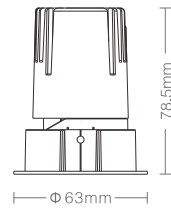

圆形圆孔

柔光片

防眩网

\*可选配件

Ø 55mm

Φ 63mm

可调角

## 产品特性

- 灯具颜色: 金属灰+白色面板
- 主体材质: 压铸铝
- 光学系统: 透镜+面板
- 灯具外观: 金属质感
- 投射方向: 垂直0~30°、水平0~355°
- 防护等级: IP20 可选配IP44防水组件
- 环境温度: -20°~40°
- 重量: 132g

## 产品规格

- 开孔尺寸: Ø 55mm
- 功率: 7W
- 光束角度: 15°、24°、36°
- 天花厚度: 2mm~25mm
- 安装方式: 嵌入式
- 吊顶空间: 大于100mm
- 防眩角度: 40°
- 输入电压: 220~240V~50Hz
- 输入电流: 33mA
- 显指: Ra92
- 色温: 2700K、3000K、3500K、4000K
- 光通量: 406lm、423lm、452lm、469lm (15°)  
449lm、468lm、501lm、519lm (24°)  
480lm、500lm、536lm、556lm (36°)