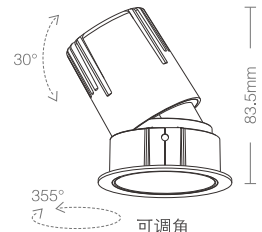

-  柔光片
 -  防眩网
 -  防眩杯(亮银)
 -  防眩杯(哑黑)
 -  防眩杯(白色)
- *可选配件

产品特性

灯具颜色: 金属灰+白色面板
 主体材质: 压铸铝
 光学系统: 透镜+防眩杯
 灯具外观: 金属质感
 投射方向: 垂直0~30°、水平0~355°
 防护等级: IP20 可选配IP44防水组件
 环境温度: -20°~40°
 重量: 121g

产品规格

开孔尺寸: Ø 55mm
 功率: 10W
 光束角度: 15°、24°、36°、60°
 天花厚度: 2mm~25mm
 安装方式: 嵌入式
 吊顶空间: 大于100mm
 防眩角度: 40°