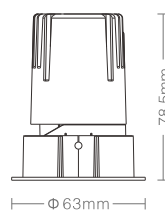

-  柔光片
 -  防眩网
 -  防眩杯(亮银)
 -  防眩杯(哑黑)
 -  防眩杯(白色)
- *可选配件

产品特性

灯具颜色: 金属灰+白色面板
 主体材质: 压铸铝
 光学系统: 透镜+防眩杯
 灯具外观: 金属质感
 投射方向: 垂直0~30°、水平0~355°
 防护等级: IP20 可选配IP44防水组件
 环境温度: -20°~40°
 重量: 121g

产品规格

开孔尺寸: Ø 55mm
 功率: 10W
 光束角度: 15°、24°、36°、60°
 天花厚度: 2mm~25mm
 安装方式: 嵌入式
 吊顶空间: 大于100mm
 防眩角度: 40°