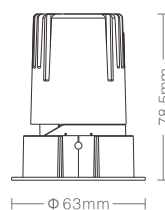

-  柔光片
 -  防眩网
 -  防眩杯(亮银)
 -  防眩杯(哑黑)
 -  防眩杯(白色)
- *可选配件

产品特性

灯具颜色: 金属灰+白色面板
 主体材质: 压铸铝
 光学系统: 透镜+防眩杯
 灯具外观: 金属质感
 投射方向: 垂直0~30°、水平0~355°
 防护等级: IP20 可选配IP44防水组件
 环境温度: -20°~40°
 重量: 121g

产品规格

开孔尺寸: Ø 55mm
 功率: 5W
 光束角度: 15°、24°、36°、60°
 天花厚度: 2mm~25mm
 安装方式: 嵌入式
 吊顶空间: 大于100mm
 防眩角度: 40°