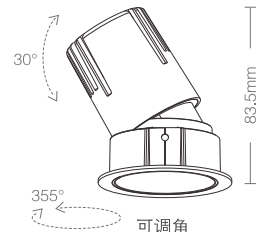

-  柔光片
 -  防眩网
 -  防眩杯(亮银)
 -  防眩杯(哑黑)
 -  防眩杯(白色)
- *可选配件

产品特性

灯具颜色: 金属灰+白色面板
 主体材质: 压铸铝
 光学系统: 透镜+防眩杯
 灯具外观: 金属质感
 投射方向: 垂直0~30°、水平0~355°
 防护等级: IP20 可选配IP44防水组件
 环境温度: -20°~40°
 重量: 121g

产品规格

开孔尺寸: Ø 55mm
 功率: 5W
 光束角度: 15°、24°、36°、60°
 天花厚度: 2mm~25mm
 安装方式: 嵌入式
 吊顶空间: 大于100mm
 防眩角度: 40°