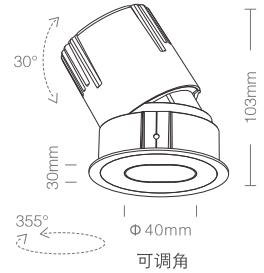

防眩椭圆孔天花灯(Ø75)

圆形椭圆孔

*可选配件

产品特性

灯具颜色: 金属灰+白色面板
 主体材质: 压铸铝
 光学系统: 透镜+面板
 灯具外观: 金属质感
 投射方向: 垂直0~30°、水平0~35°
 防护等级: IP20 可选配IP44防水组件
 环境温度: -20°~40°
 重量: 281g

产品规格

开孔尺寸: Ø75mm
 功率: 15W
 光束角度: 15°、24°、36°
 天花厚度: 2mm~25mm
 安装方式: 嵌入式
 吊顶空间: 大于115mm
 防眩角度: 40°

输入电压: 220~240V~50Hz
 输入电流: 70mA
 显指: Ra92
 色温: 2700K、3000K、3500K、4000K
 光通量: 796lm、829lm、887lm、943lm (15°)
 891lm、928lm、993lm、1030lm (24°)
 950lm、989lm、1058lm、1098lm (36°)

以下可调光款为可控硅调光; 0-10V调光:T改为M

色温	可调光	不可调光	光束角	h(m)	D(cm)	average (lx)	center (lx)	光通量分布图		
2700K	可调光	不可调光	15°	TSF2075W15-TB2715						
	可调光	不可调光		TSF2075W15-NB2715						
3000K	可调光	不可调光	15°	TSF2075W15-TB3015						
	可调光	不可调光		TSF2075W15-NB3015						
3500K	可调光	不可调光		15°	TSF2075W15-TB3515					
	可调光	不可调光			TSF2075W15-NB3515					
4000K	可调光	不可调光			15°	TSF2075W15-TB4015				
	可调光	不可调光				TSF2075W15-NB4015				
2700K	可调光	不可调光	24°			TSF2075W15-TB2724				
	可调光	不可调光				TSF2075W15-NB2724				
3000K	可调光	不可调光	24°	TSF2075W15-TB3024						
	可调光	不可调光		TSF2075W15-NB3024						
3500K	可调光	不可调光		24°	TSF2075W15-TB3524					
	可调光	不可调光			TSF2075W15-NB3524					
4000K	可调光	不可调光			24°	TSF2075W15-TB4024				
	可调光	不可调光				TSF2075W15-NB4024				
2700K	可调光	不可调光	36°			TSF2075W15-TB2736				
	可调光	不可调光				TSF2075W15-NB2736				
3000K	可调光	不可调光	36°	TSF2075W15-TB3036						
	可调光	不可调光		TSF2075W15-NB3036						
3500K	可调光	不可调光		36°	TSF2075W15-TB3536					
	可调光	不可调光			TSF2075W15-NB3536					
4000K	可调光	不可调光			36°	TSF2075W15-TB4036				
	可调光	不可调光				TSF2075W15-NB4036				