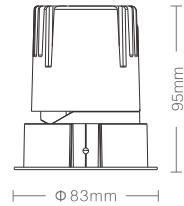

防眩椭圆孔天花灯(Ø75)

圆形椭圆孔

*可选配件

产品特性

灯具颜色: 金属灰+白色面板
 主体材质: 压铸铝
 光学系统: 透镜+面板
 灯具外观: 金属质感
 投射方向: 垂直0~30°、水平0~35°
 防护等级: IP20 可选配IP44防水组件
 环境温度: -20°~40°
 重量: 281g

产品规格

开孔尺寸: Ø75mm
 功率: 15W
 光束角度: 15°、24°、36°
 天花厚度: 2mm~25mm
 安装方式: 嵌入式
 吊顶空间: 大于115mm
 防眩角度: 40°