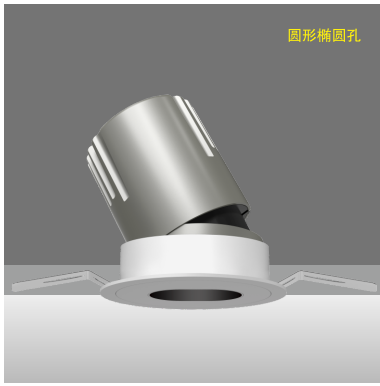

防眩椭圆孔天花灯(Ø75)

圆形椭圆孔

*可选配件

产品特性

灯具颜色: 金属灰+白色面板
 主体材质: 压铸铝
 光学系统: 透镜+面板
 灯具外观: 金属质感
 投射方向: 垂直0~30°、水平0~35°
 防护等级: IP20 可选配IP44防水组件
 环境温度: -20°~40°
 重量: 281g

产品规格

开孔尺寸: Ø75mm
 功率: 15W
 光束角度: 15°、24°、36°
 天花厚度: 2mm~25mm
 安装方式: 嵌入式
 吊顶空间: 大于115mm
 防眩角度: 40°

输入电压: 220~240V~50Hz
 输入电流: 70mA
 显指: Ra92
 色温: 2700K、3000K、3500K、4000K
 光通量: 796lm、829lm、887lm、943lm (15°)
 891lm、928lm、993lm、1030lm (24°)
 950lm、989lm、1058lm、1098lm (36°)

以下可调光款为可控硅调光; 0-10V调光:T改为M

色温	可调光	不可调光	光束角	h(m)	D(cm)	average (lx)	center (lx)	光通量分布图		
2700K	可调光	不可调光	15°	TSF2075W15-TB2715						
	可调光	不可调光		TSF2075W15-NB2715						
3000K	可调光	不可调光	15°	TSF2075W15-TB3015						
	可调光	不可调光		TSF2075W15-NB3015						
3500K	可调光	不可调光		15°	TSF2075W15-TB3515					
	可调光	不可调光			TSF2075W15-NB3515					
4000K	可调光	不可调光			15°	TSF2075W15-TB4015				
	可调光	不可调光				TSF2075W15-NB4015				
2700K	可调光	不可调光	24°			TSF2075W15-TB2724				
	可调光	不可调光				TSF2075W15-NB2724				
3000K	可调光	不可调光	24°	TSF2075W15-TB3024						
	可调光	不可调光		TSF2075W15-NB3024						
3500K	可调光	不可调光		24°	TSF2075W15-TB3524					
	可调光	不可调光			TSF2075W15-NB3524					
4000K	可调光	不可调光			24°	TSF2075W15-TB4024				
	可调光	不可调光				TSF2075W15-NB4024				
2700K	可调光	不可调光	36°			TSF2075W15-TB2736				
	可调光	不可调光				TSF2075W15-NB2736				
3000K	可调光	不可调光	36°	TSF2075W15-TB3036						
	可调光	不可调光		TSF2075W15-NB3036						
3500K	可调光	不可调光		36°	TSF2075W15-TB3536					
	可调光	不可调光			TSF2075W15-NB3536					
4000K	可调光	不可调光			36°	TSF2075W15-TB4036				
	可调光	不可调光				TSF2075W15-NB4036				