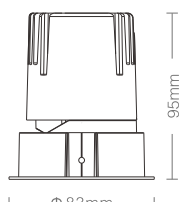

防眩天花灯(Ø75)

-  柔光片
-  防眩网
-  防眩杯(亮银)
-  防眩杯(哑黑)
-  防眩杯(白色)

*可选配件

产品特性

灯具颜色: 金属灰+白色面板
 主体材质: 压铸铝
 光学系统: 透镜+防眩杯
 灯具外观: 金属质感
 投射方向: 垂直0~30°、水平0~355°
 防护等级: IP20 可选配IP44防水组件
 环境温度: -20°~40°
 重量: 263g

产品规格

开孔尺寸: Ø 75mm
 功率: 7W
 光束角度: 15°、24°、36°、60°
 天花厚度: 2mm~25mm
 安装方式: 嵌入式
 吊顶空间: 大于115mm
 防眩角度: 40°