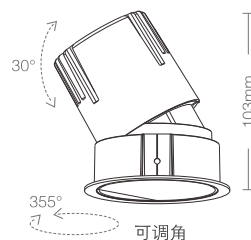

防眩天花灯(Ø75)

-  柔光片
-  防眩网
-  防眩杯(亮银)
-  防眩杯(哑黑)
-  防眩杯(白色)

*可选配件

产品特性

灯具颜色: 金属灰+白色面板
 主体材质: 压铸铝
 光学系统: 透镜+防眩杯
 灯具外观: 金属质感
 投射方向: 垂直0~30°、水平0~355°
 防护等级: IP20 可选配IP44防水组件
 环境温度: -20°~40°
 重量: 263g

产品规格

开孔尺寸: Ø 75mm
 功率: 7W
 光束角度: 15°、24°、36°、60°
 天花厚度: 2mm~25mm
 安装方式: 嵌入式
 吊顶空间: 大于115mm
 防眩角度: 40°